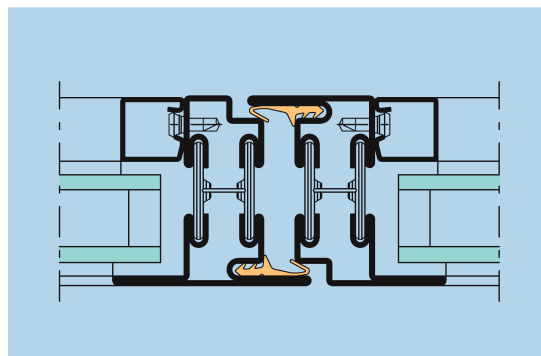

Portes repliables

Nouvelle solution de projet pour portes repliables en acier

Le nouveau système pour portes repliables de Jansen est basé sur les séries Janisol et Economy 60. Cela offre une solution pour l'application architecturale de portes repliables pour bureaux et maisons privées. Les portes repliables sont idéales comme séparation ou création d'espace. Jansen offre un assortiment de ferrures et d'accessoires assortis qui assurent un parfait fonctionnement et une commande aisée et silencieuse.

La durabilité de l'acier

Nouvelles ferrures et accessoires assortis

Isolées ou non-isolées = même optique

Profils avec une largeur de 25 ou 50mm

Un poids de vantail jusqu' à 100kg est possible

Commande aisée et silencieuse