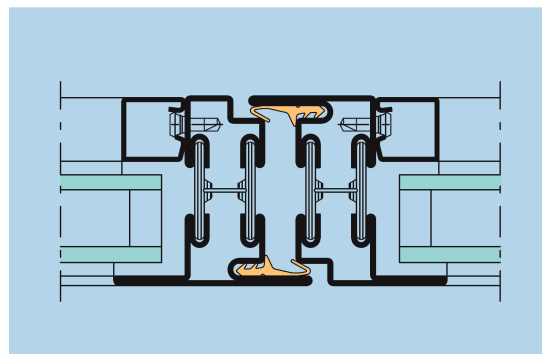

## Stalen vouwdeuren

### Nieuwe projectoplossing voor vouwdeuren

De nieuwe Jansen vouwwand is gebaseerd op de systemen Janisol en Economy 60. Het nieuwe systeem biedt daarmee een oplossing voor de architecturale toepassing van vouwdeuren voor privé-woningen en kantoren. Vouwdeuren kunnen zowel binnen als buiten gebruikt worden om een ruimte in tweeën te delen of extra ruimte te creëren. Jansen biedt een aangepast assortiment beslag en accessoires voor een probleemloze werking en een vlotte en stille bediening.

De duurzaamheid van staal

Nieuw elegant en 'licht' beslag

Geïsoleerd of ongeïsoleerd = identiek uitzicht

Profielen met een breedte van 25 of 50mm

Vleugelgewicht tot 100kg. mogelijk

Gemakkelijke en geruisloze bediening